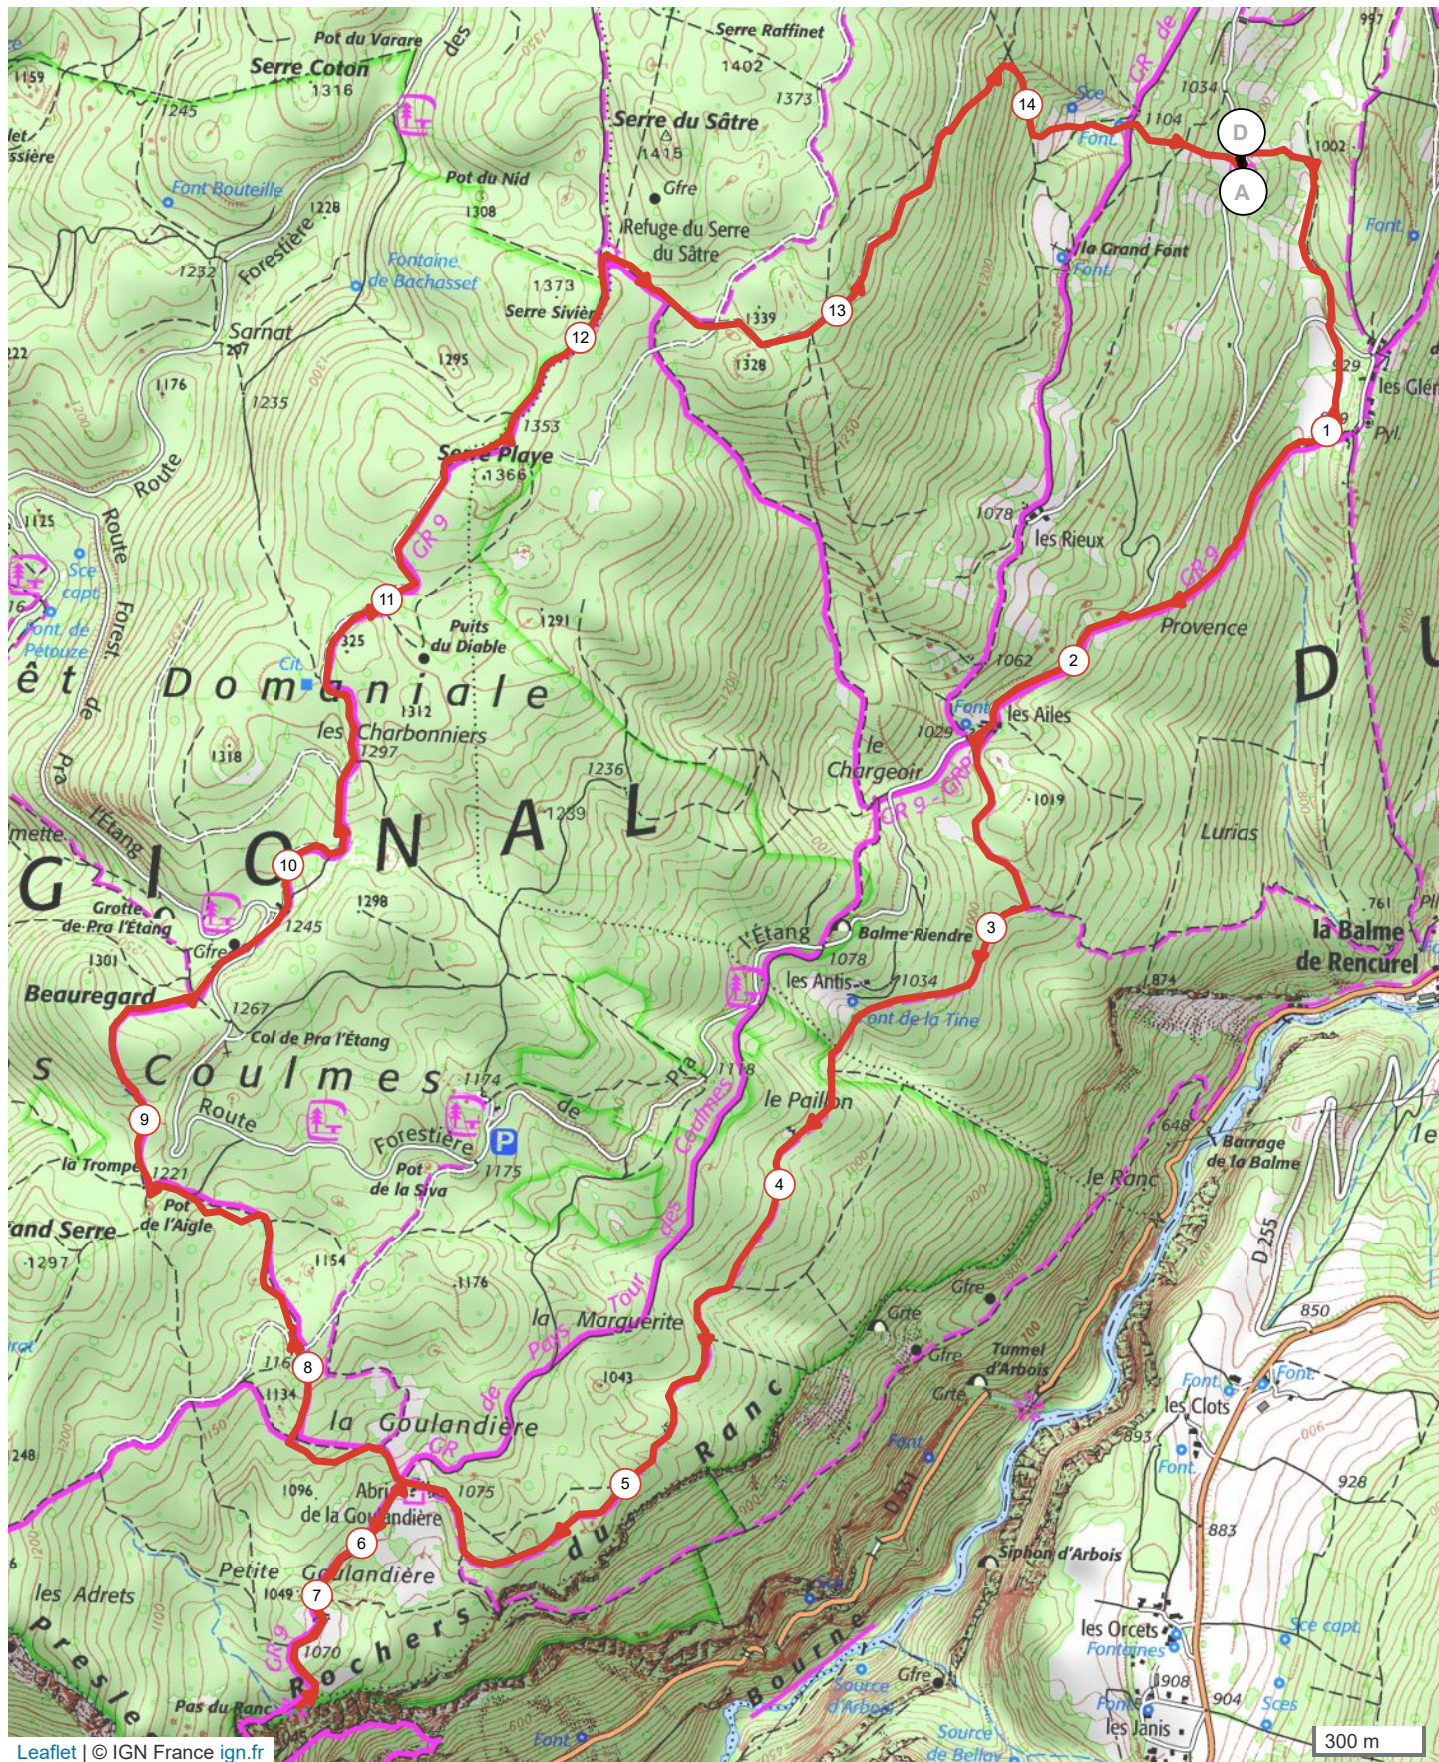

# 6946537 | Raquette à neige | Rimets, Gouladière, Serre Satre, Four

Rencurel -> Rencurel

14.722 km 634 m 634 m 907 m 1371 m

Le droit de reproduction est strictement réservé à un usage personnel et privé. Lors de la pratique de votre activité, veuillez à respecter les propriétés et chemins privés.

© 2018 Openrunner