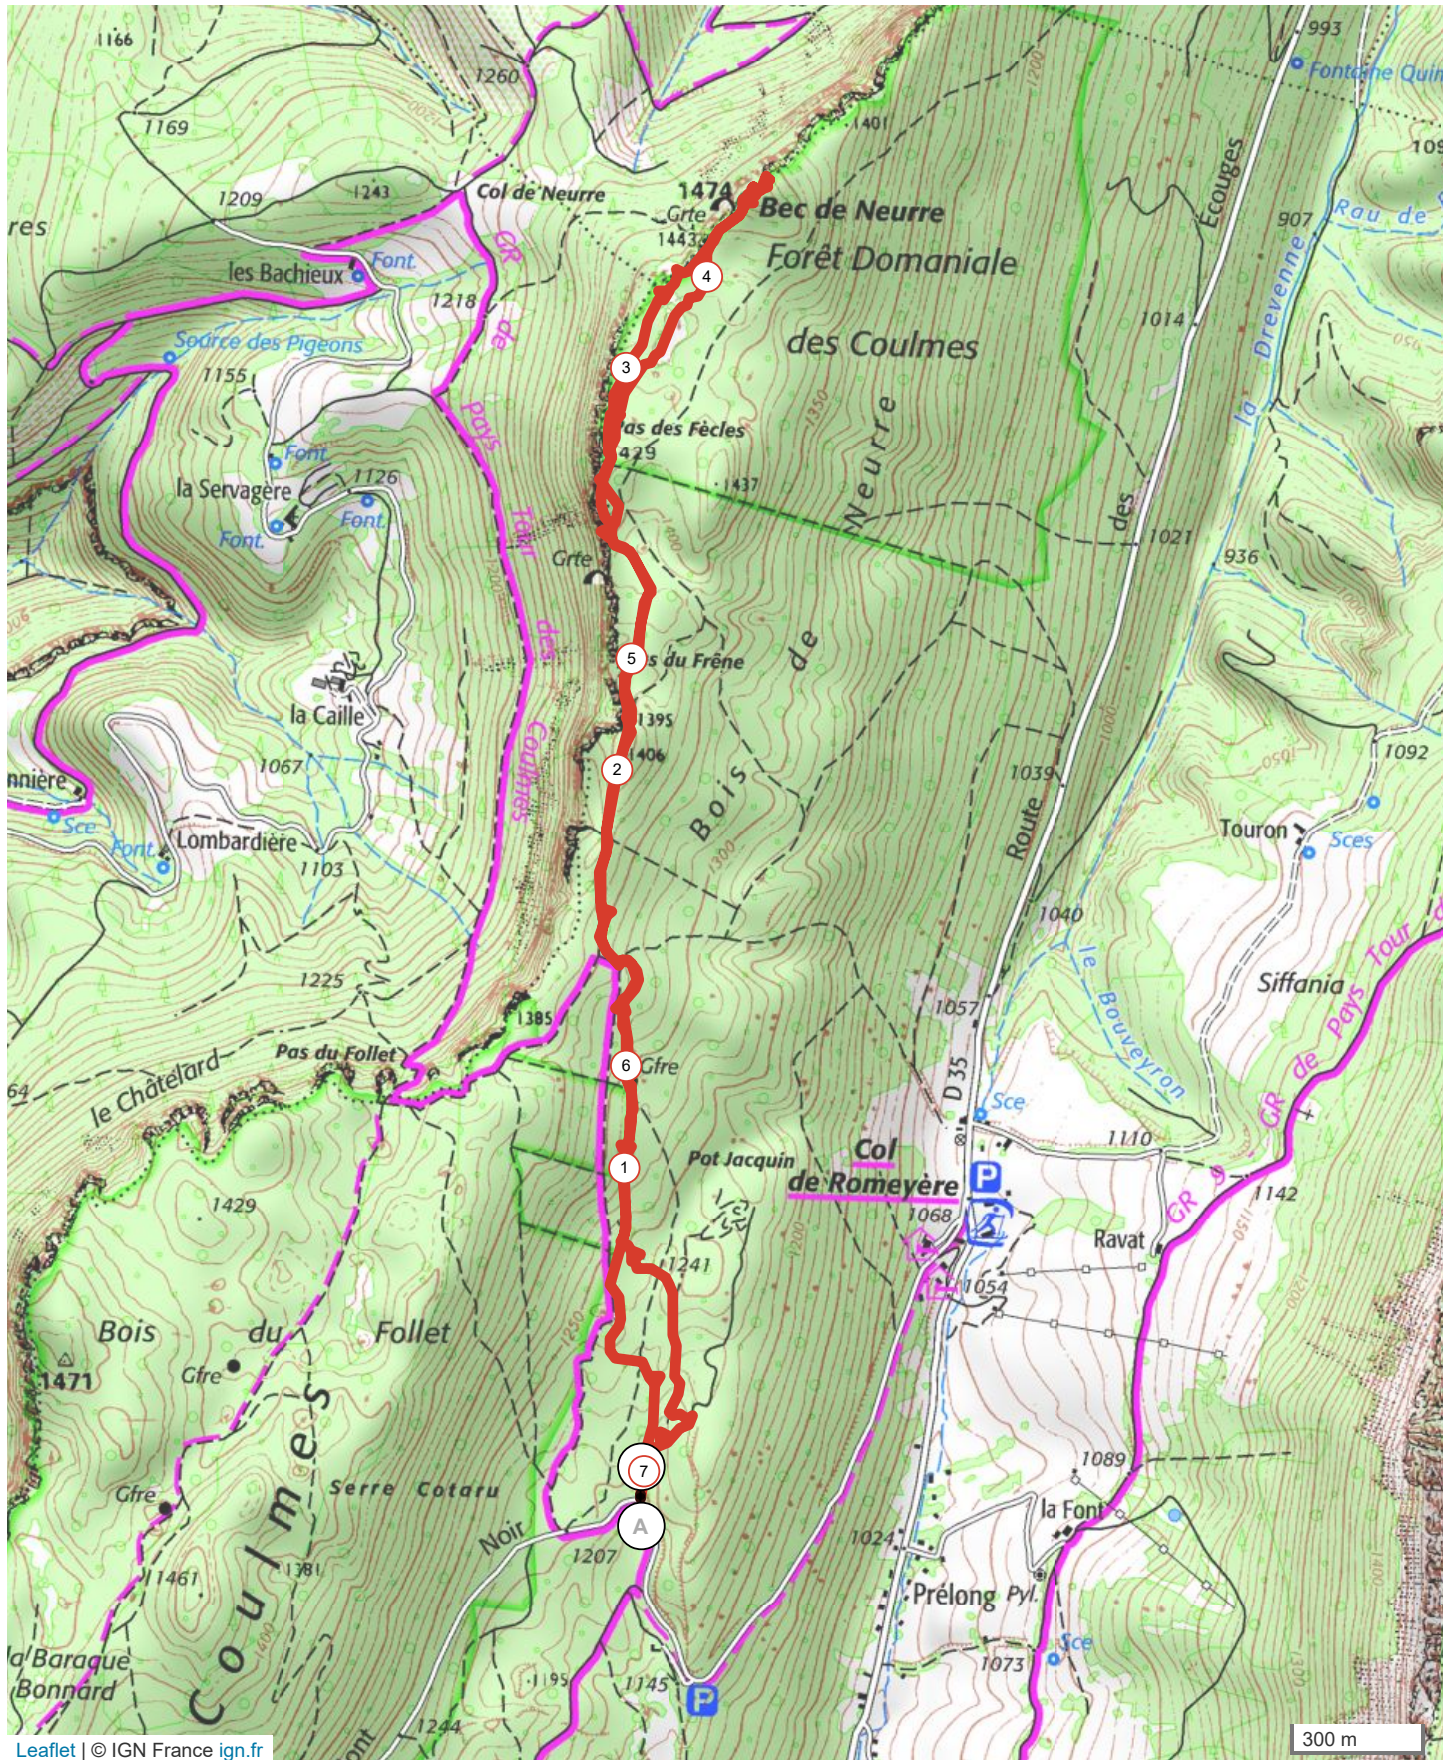

3066703 | Raquette à neige | **Bec de Neurre**

Rencurel -> Rencurel

17.052 km ⬆️ 331 m ⬆️ 333 m ⬆️ 1197 m ⬆️ 1420 m

Leaflet | © IGN France ign.fr

300 m

Le droit de reproduction est strictement réservé à un usage personnel et privé. Lors de la pratique de votre activité, veillez à respecter les propriétés et chemins privés.

© 2018 Openrunner