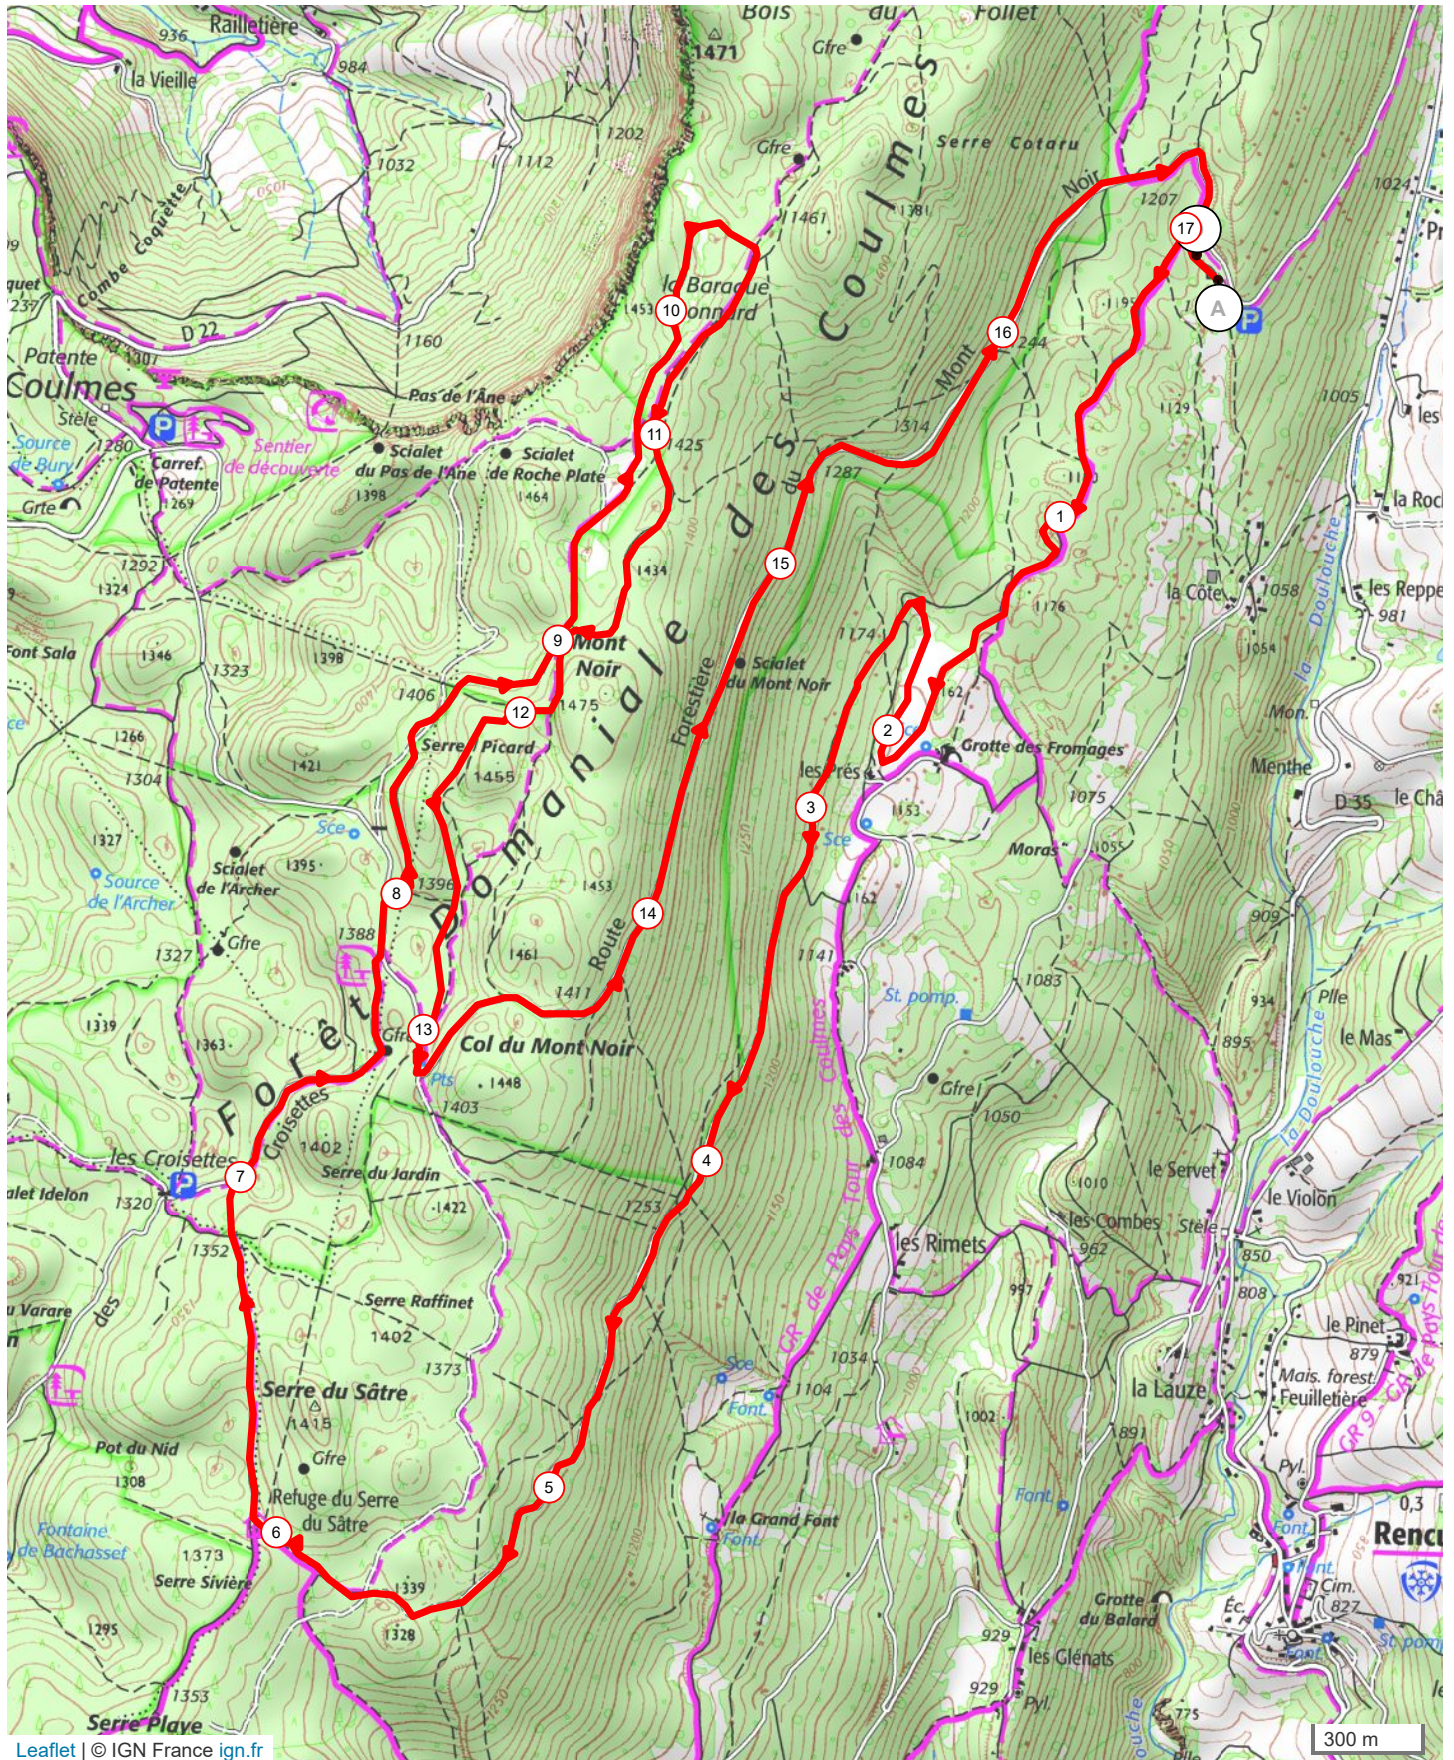

### # 8322395 | Ski nordique | Le Belvédère, Le Refuge, Barraque Bonnard

Malleval-en-Vercors -> Malleval-en-Vercors

17.166 km  $\uparrow$  401 m  $\downarrow$  415 m  $\bullet$  1158 m  $\blacktriangle$  1454 m

Leaflet | © IGN France ign.fr

Le droit de reproduction est strictement réservé à un usage personnel et privé. Lors de la pratique de votre activité, veuillez à respecter les propriétés et chemins privés.

© 2018 Openrunner