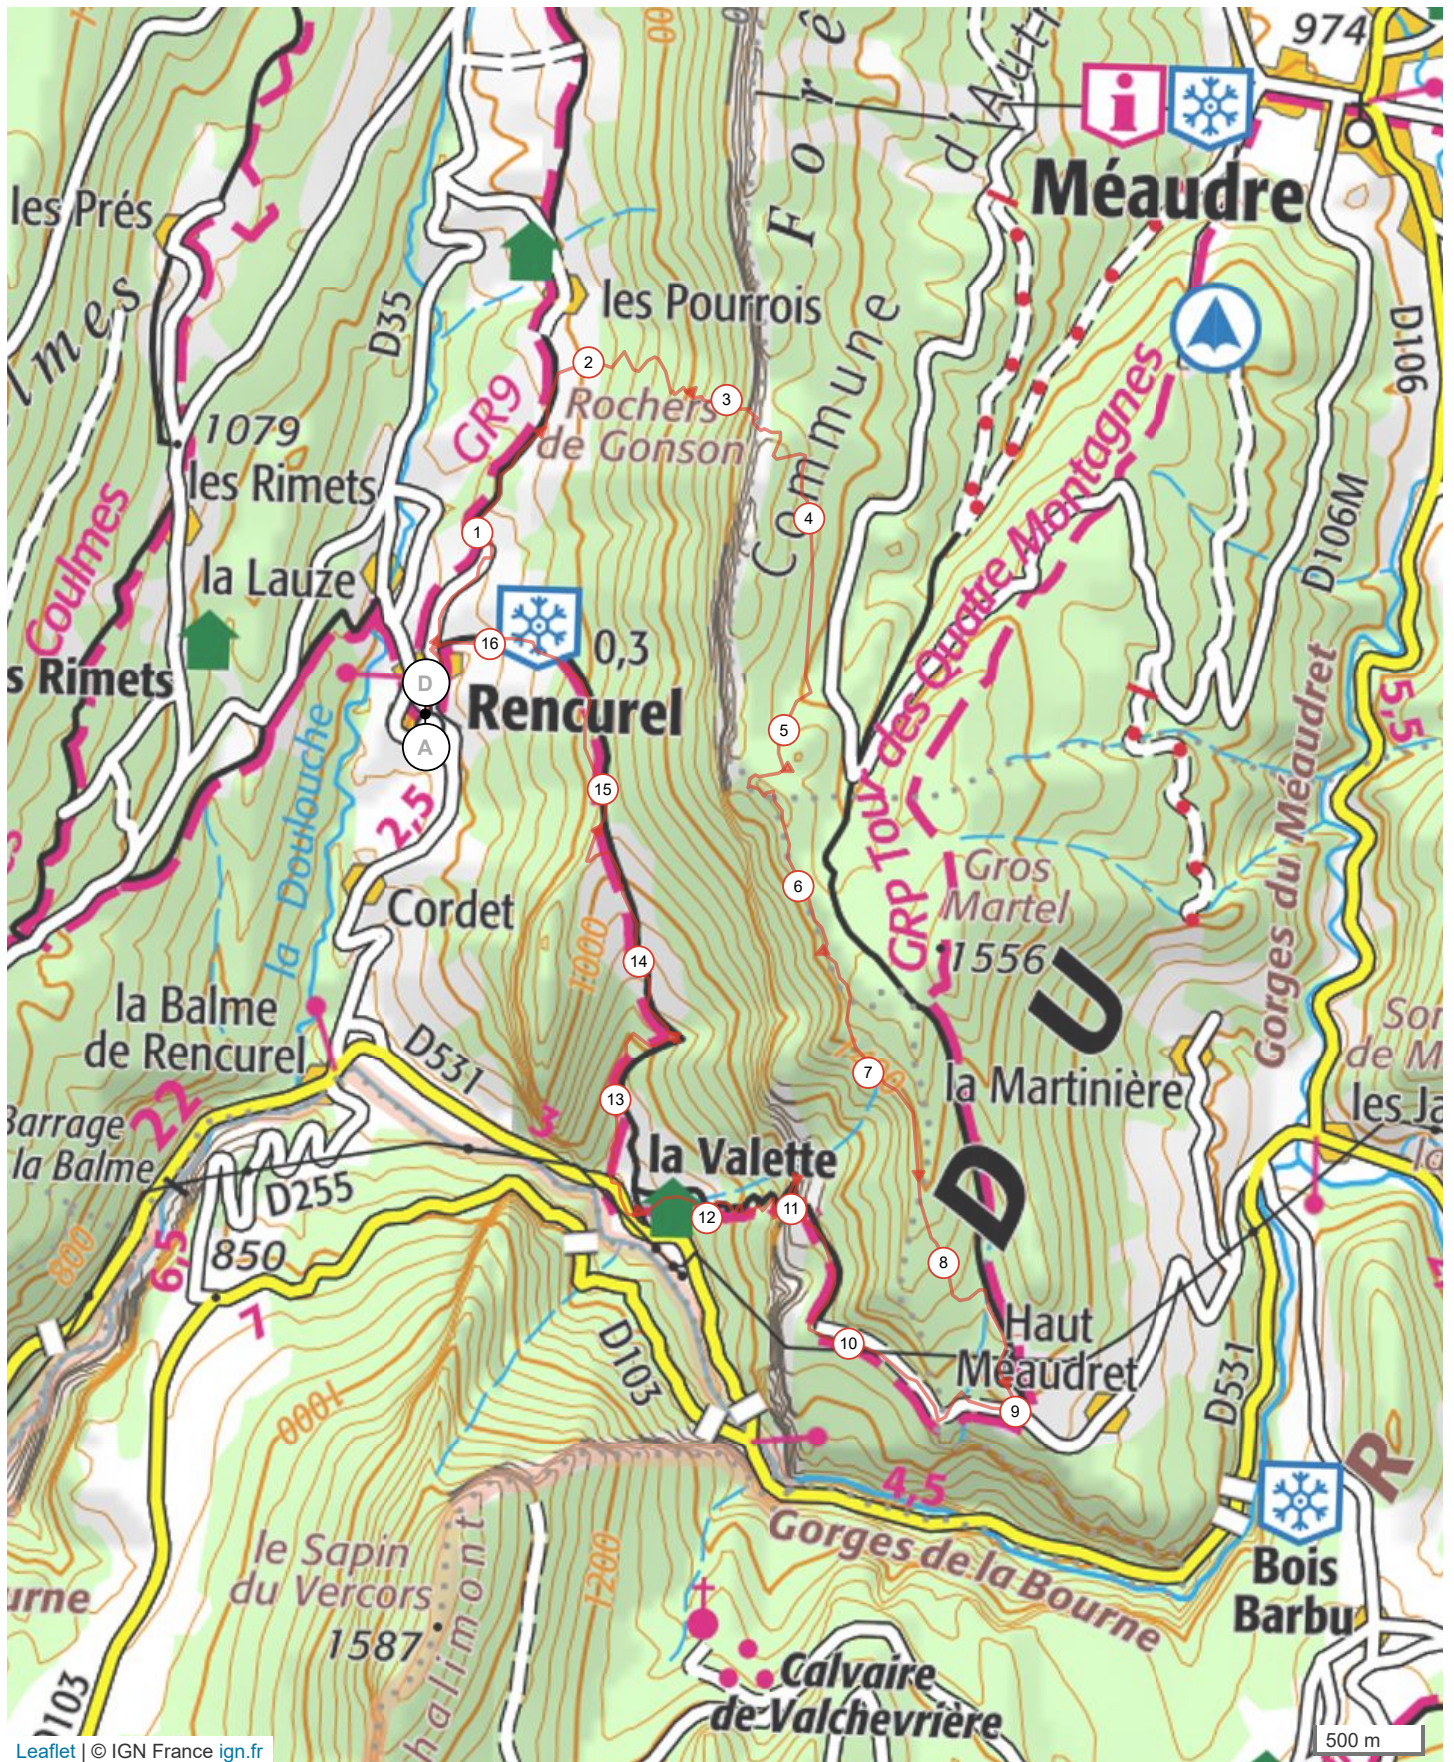

# 3596815 | Randonnée pédestre | Pas de la chèvre, Roche Chalve, Pas des rages

Rencurel -> Rencurel

16.596 km 1451 m 1439 m 667 m 1536 m

Leaftet | © IGN France ign.fr

Le droit de reproduction est strictement réservé à un usage personnel et privé. Lors de la pratique de votre activité, veillez à respecter les propriétés et chemins privés.

© 2018 Openrunner